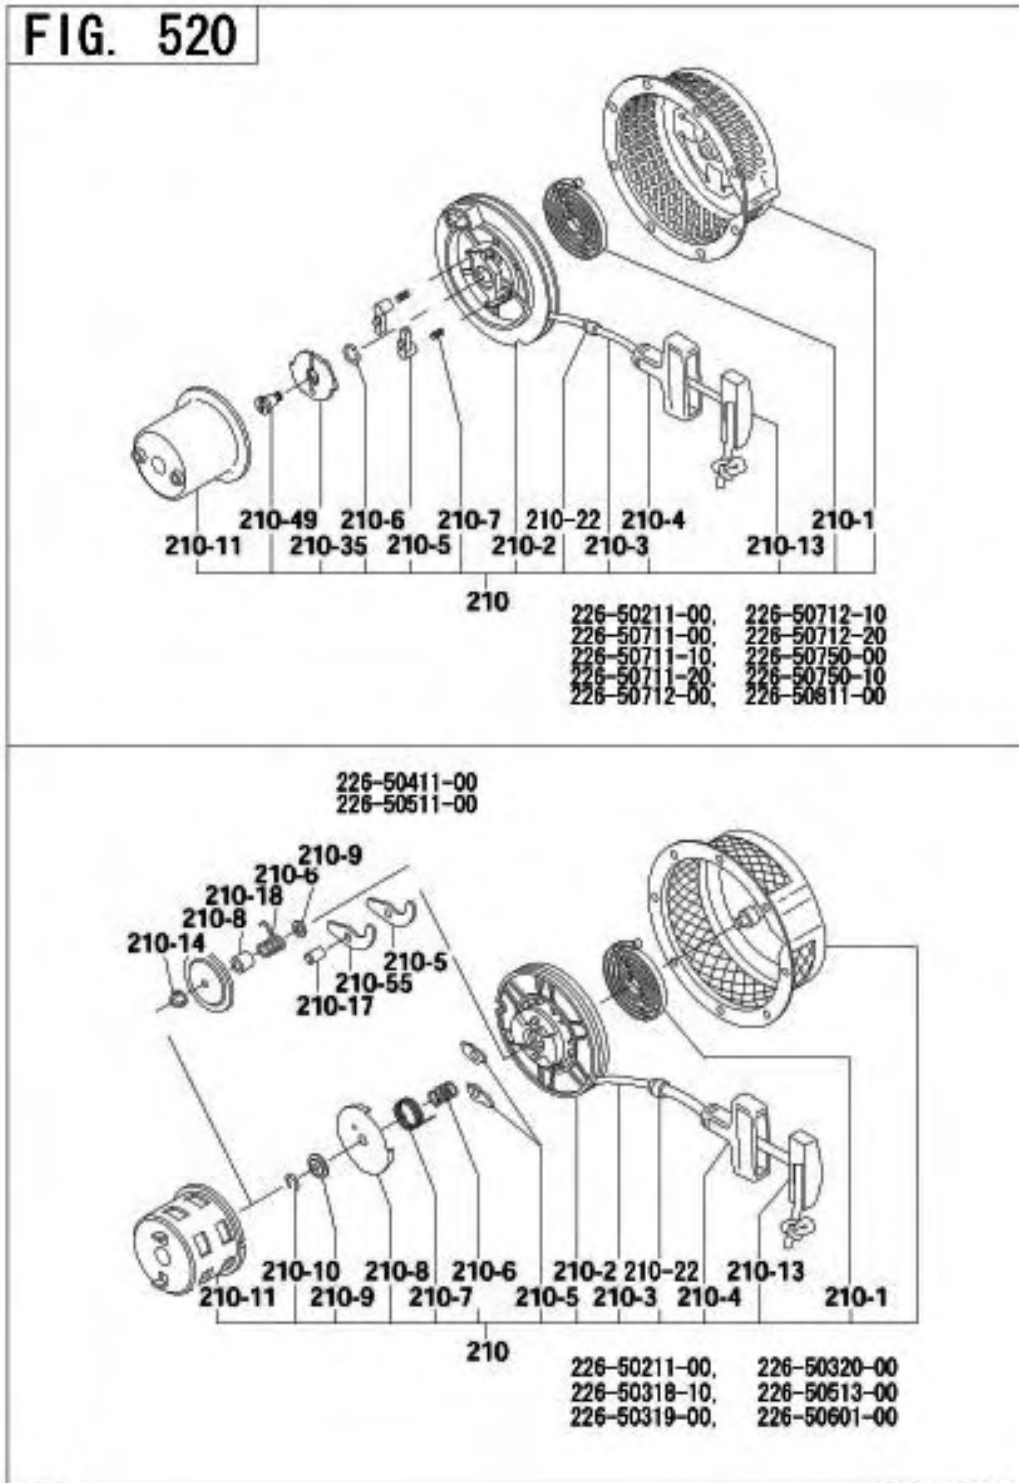

5 RECOIL STARTER

REF.	PART NUMBER	PART NAME	CODE NO.	QTY	REMARKS	INTERCHANGE
210	226-50711-20	RECOIL STARTER AY	3685-	1		
	226-50711-10	RECOIL STARTER AY	2436-3684	1		
	226-50711-00	RECOIL STARTER AY	-2435	1		226-50711-10
- 1	226-50716-08	SPIRAL SPRING	3685-	1		
	226-50715-18	SPIRAL SPRING	2436-3684	1		
	226-50715-08	SPIRAL SPRING	-2435	1		
- 2	226-50721-08	REEL	3685-	1		
	226-50720-08	REEL	2436-3684	1		
	226-50720-08	REEL	-2435	1		
- 3	226-50710-18	STARTER ROPE	3685-	1		
	226-50710-18	STARTER ROPE	2436-3684	1		
	226-50710-18	STARTER ROPE	-2435	1		
- 4	226-50701-08	STARTER KNOB	3685-	1		
	246-50700-08	STARTER KNOB	2436-3684	1		
	226-50700-08	STARTER KNOB	-2435	1		
- 5	226-50726-08	RACHET	3685-	2		
	226-50725-08	RATCHET	2436-3684	1		
	226-50725-08	RATCHET	-2435	2		
- 6	226-50731-08	FRICTION SPRING	3685-	1		
	226-50730-08	FRICTION SPRING	2436-3684	1		
	226-50730-08	FRICTION SPRING	-2435	1		
- 7	226-50752-08	RATCHET SPRING	2436-3684	1		
	226-50752-08	RATCHET SPRING	-2435	2		
- 8	226-50741-08	FRICTION PLATE	3685-	1		
	226-50740-08	FRICTION PLATE	-2435	1		
- 11	226-50745-08	STARTER PULLEY	3685-	1		
	226-50745-08	STARTER PULLEY	2436-3684	1		
	226-50745-08	STARTER PULLEY	-2435	1		
- 13	226-50750-08	KNOB CAP	2436-3684	1		
	226-50750-08	KNOB CAP	-2435	1		

REF.	PART NUMBER	PART NAME	CODE NO.	QTY	REMARKS	INTERCHANGE
- 35	580-50041-20	RATCHET GUIDE	2436-3684	1		
- 49	226-50753-18	CENTER SCREW	3685-	1		
	226-50751-18	CENTER SCREW	2436-3684	1		
	226-50751-08	CENTER SCREW	-2435	1		